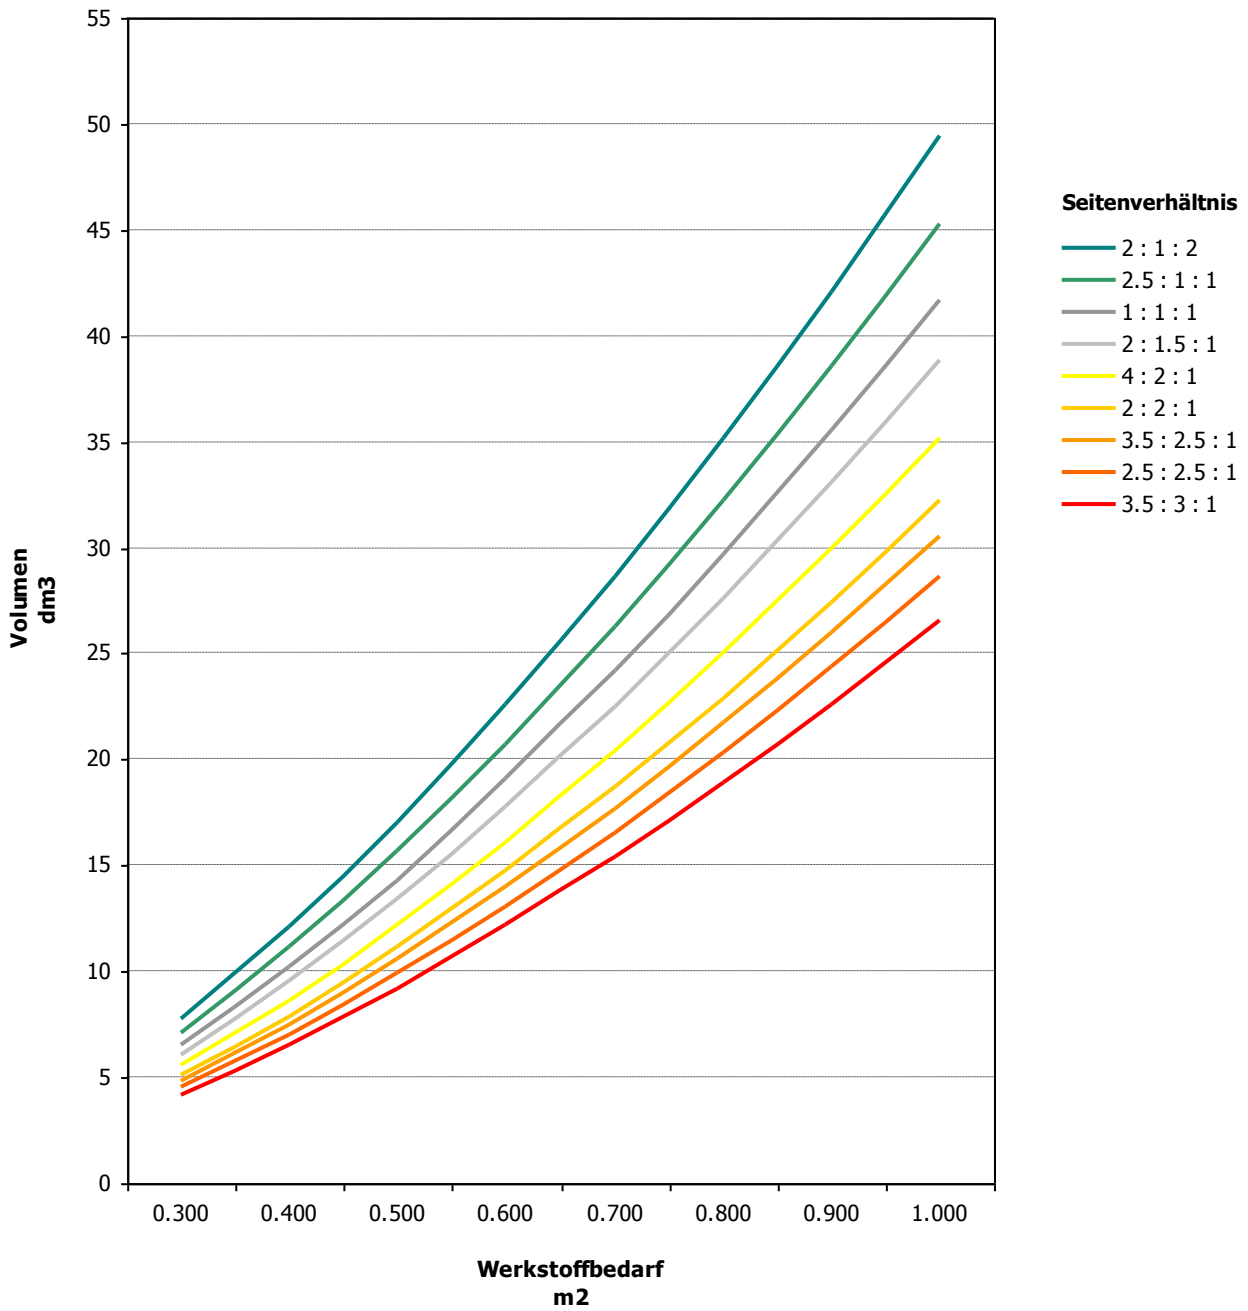

**RSC Fefco 0201
B-Welle**

Ruedi Lang
Verpackungsberatung
Obere Bühlstrasse 15
CH-8570 Weinfelden
Schweiz

www.logic-pricing.ch

RSC Fefco 0201 B-Welle

Ruedi Lang
Verpackungsberatung
Obere Bühlstrasse 15
CH-8570 Weinfelden
Schweiz

www.logic-pricing.ch

**RSC Fefco 0201
B-Welle**

Ruedi Lang
Verpackungsberatung
Obere Bühlstrasse 15
CH-8570 Weinfelden
Schweiz

www.logic-pricing.ch