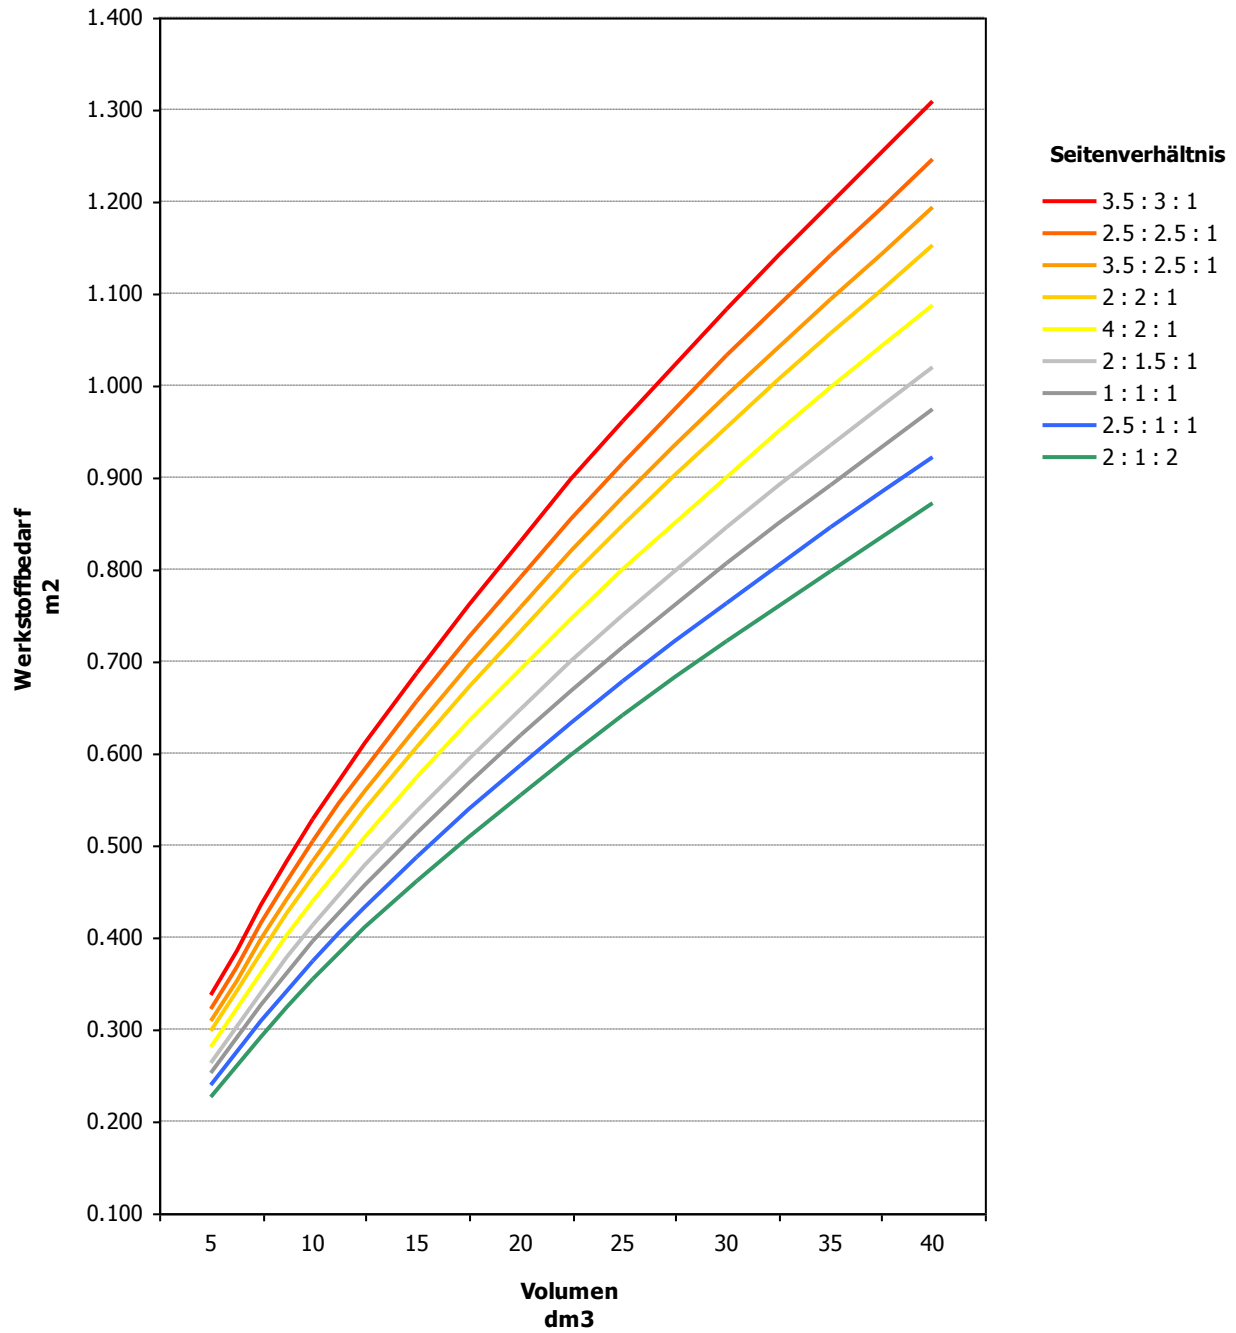

**RSC Fefco 0201
B-Welle**

Ruedi Lang
Verpackungsberatung
Obere Bühlstrasse 15
CH-8570 Weinfelden
Schweiz

www.logic-pricing.ch

RSC Fefco 0201 B-Welle

Ruedi Lang
Verpackungsberatung
Obere Bühlstrasse 15
CH-8570 Weinfelden
Schweiz

www.logic-pricing.ch

**RSC Fefco 0201
B-Welle**

Ruedi Lang
Verpackungsberatung
Obere Bühlstrasse 15
CH-8570 Weinfelden
Schweiz

www.logic-pricing.ch