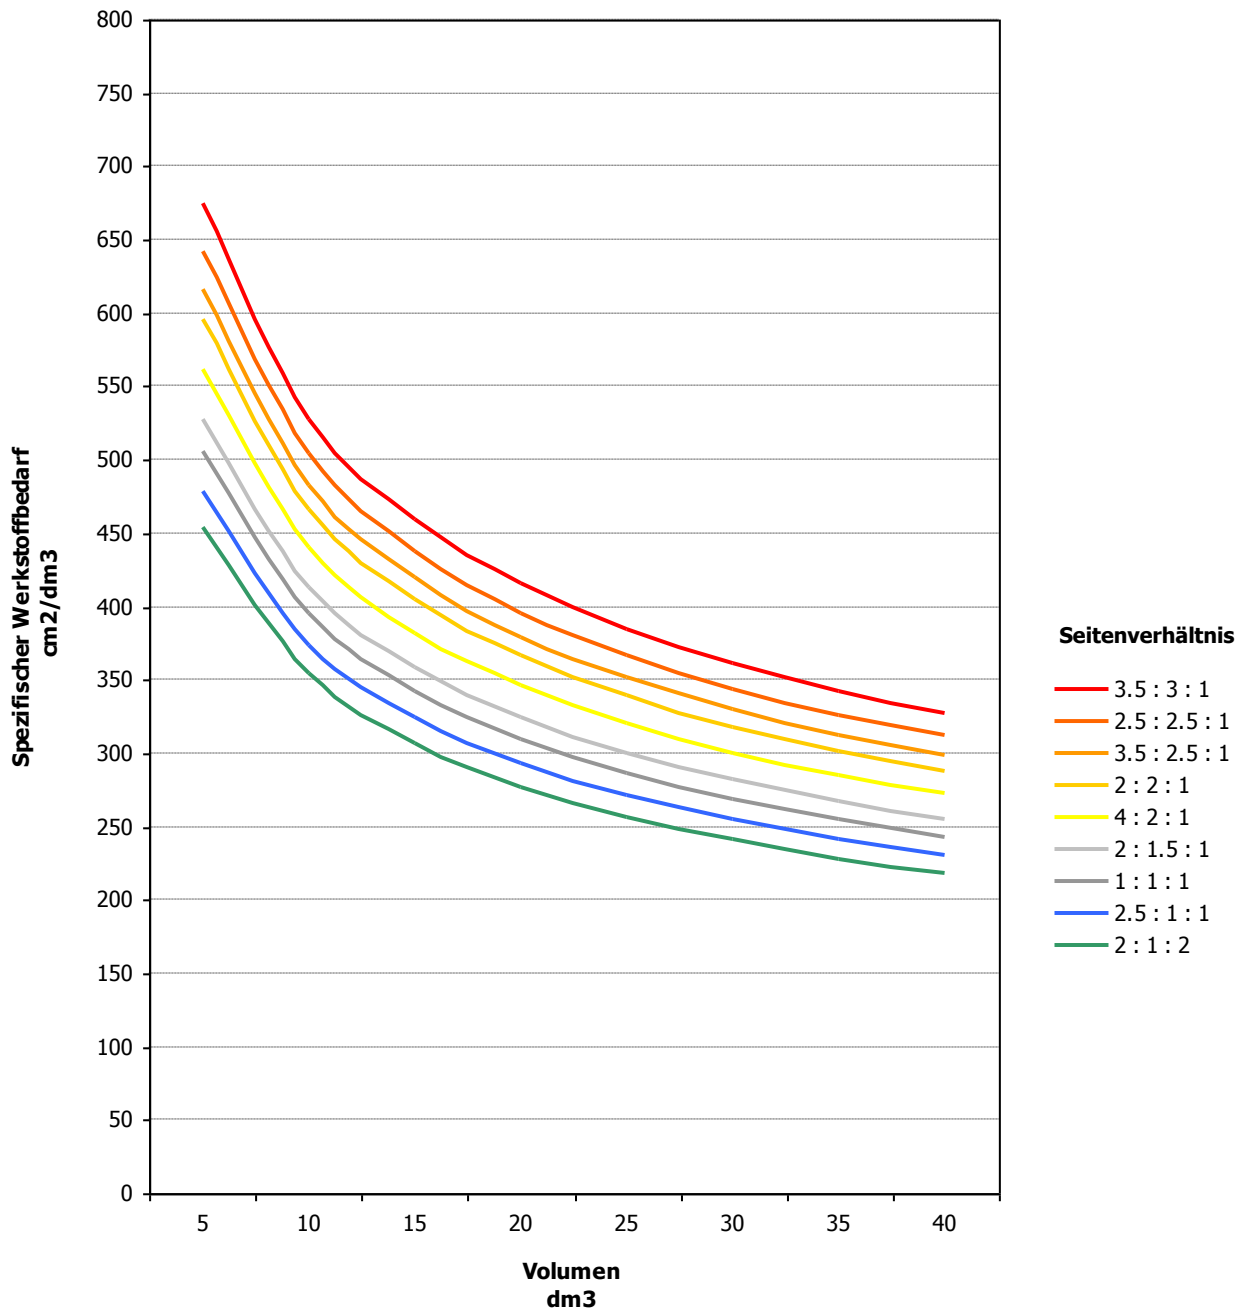

**RSC Fefco 0201
B-Welle**

Ruedi Lang
Verpackungsberatung
Obere Bühlstrasse 15
CH-8570 Weinfelden
Schweiz

www.logic-pricing.ch

RSC Fefco 0201 B-Welle

Ruedi Lang
Verpackungsberatung
Obere Bühlstrasse 15
CH-8570 Weinfelden
Schweiz

www.logic-pricing.ch

**RSC Fefco 0201
B-Welle**

Ruedi Lang
Verpackungsberatung
Obere Bühlstrasse 15
CH-8570 Weinfelden
Schweiz

www.logic-pricing.ch